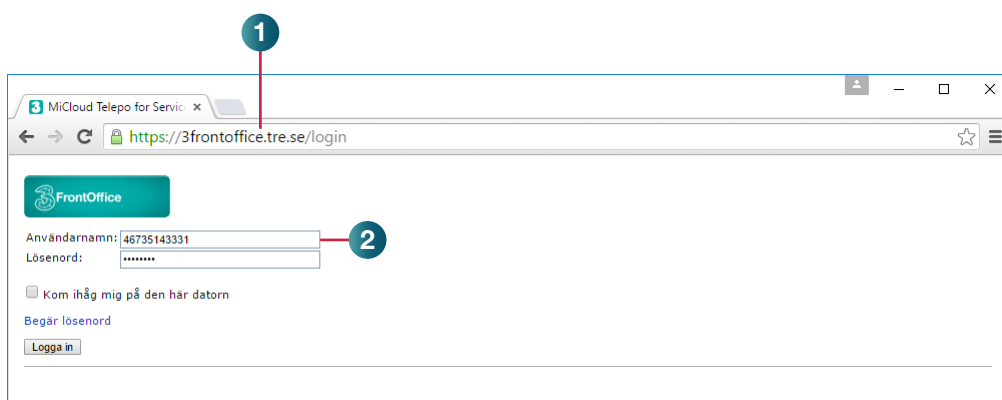

Logga in i administratörsvyn

Logga in i administratörsvyn

- 1 Öppna din webbläsare och skriv in följande webbadress:
3frontoffice.tre.se
- 2 Logga in med ditt mobilnummer (använd formatet 467xxxxxxx) och ditt lösenord.

- 3 Klicka på fliken **Administratörsvy** högst upp till höger om den inte redan visas.